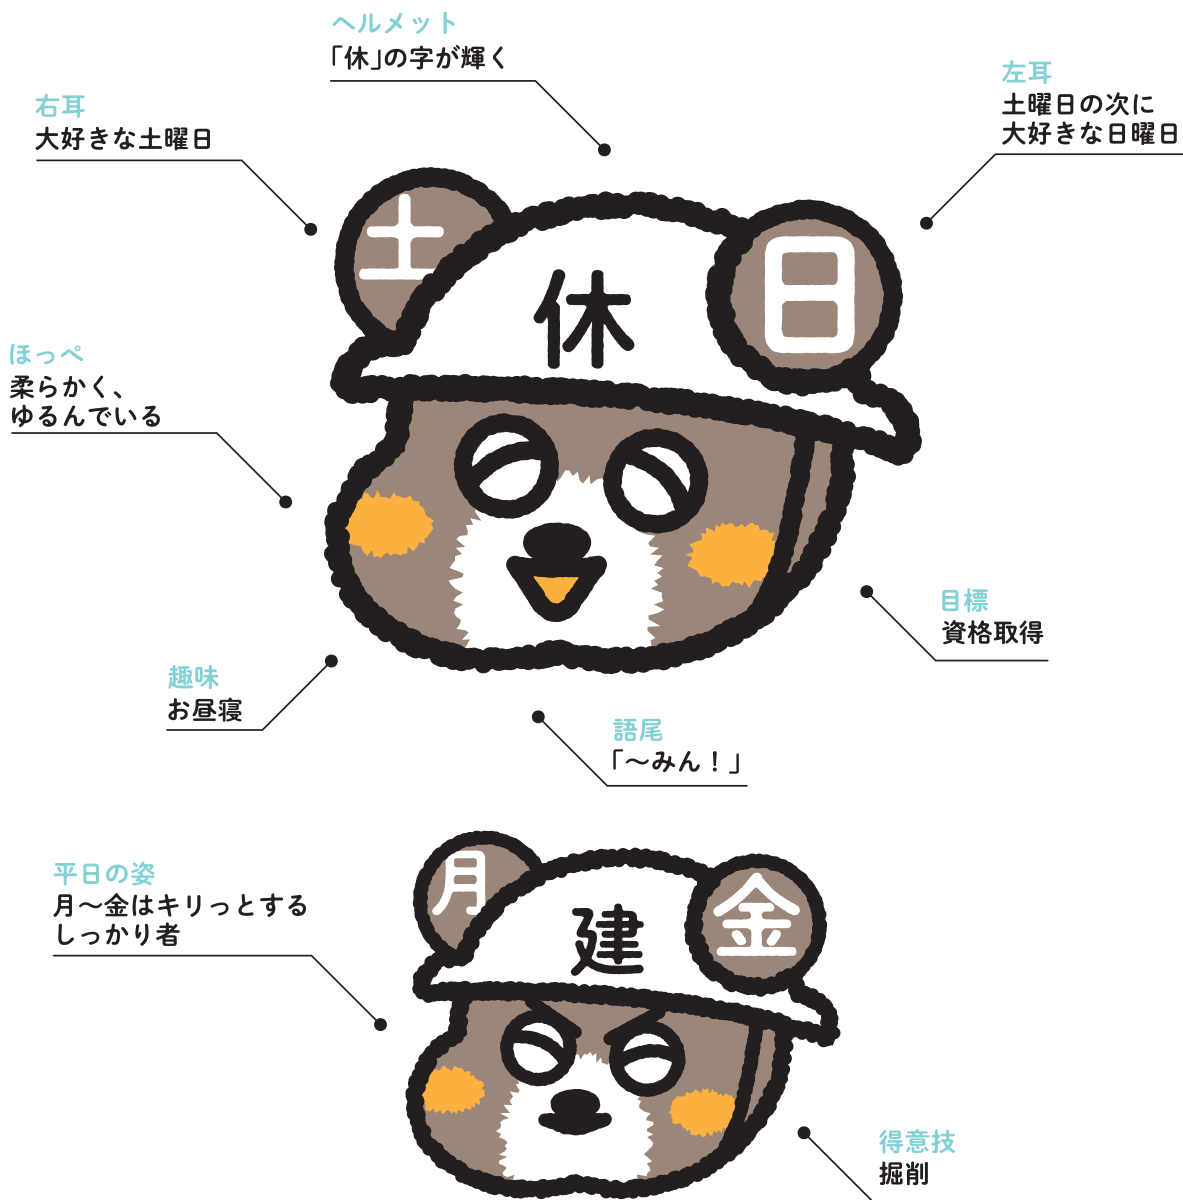

土日一斉閉所キャラクター

やすみん

利用マニュアル

Ver.1.1

2024.4

もくじ

はじめに・やすみんのプロフィール	02
基本デザイン・色指定	03
ロゴとの併記(カラー)	04
ロゴとの併記(グレースケール)	05
背景について・禁止使用例	06

はじめに

この利用マニュアルは「土日一斉閉所キャラクター やすみん」を利用するにあたり、基本的なルールをまとめたものです。

「土日一斉閉所キャラクター やすみん」に関する一切の著作権は(一社)日本建設業連合会・(一社)全国建設業協会・(一社)全国中小建設業協会・(一社)建設産業専門団体連合会・株式会社Kプロビジョンに帰属しています。

使用に際して、基本的に申請等は不要であり無償使用が可能ですが、以下の場合にはデザインが使用できません。

【デザインが使用できない場合】

- 建設業界の品位を傷つけるおそれ、もしくは正しい理解の妨げになるおそれのある場合
- 営利目的(キャラクター・ロゴを用いて制作したグッズを販売する等)での利用
- 法令に違反し、又は公序良俗に反するおそれのある場合
- デザイン等を利用マニュアルに従って使用しないおそれのある場合
- やすみんのイメージを損なうおそれのある場合
- その他、公益上の観点又は著作権管理の観点から使用について不適当と認める場合

やすみんのプロフィール

基本デザイン・色指定

基本デザインは「土日バージョン」「平日バージョン」の2パターンです。

土日バージョン

平日バージョン

色指定は「土日バージョン」「平日バージョン」いずれも同様です。
イメージを保つため、モノクロでの使用は極力避けてください。

【カラー】

外形線とヘルメットの文字