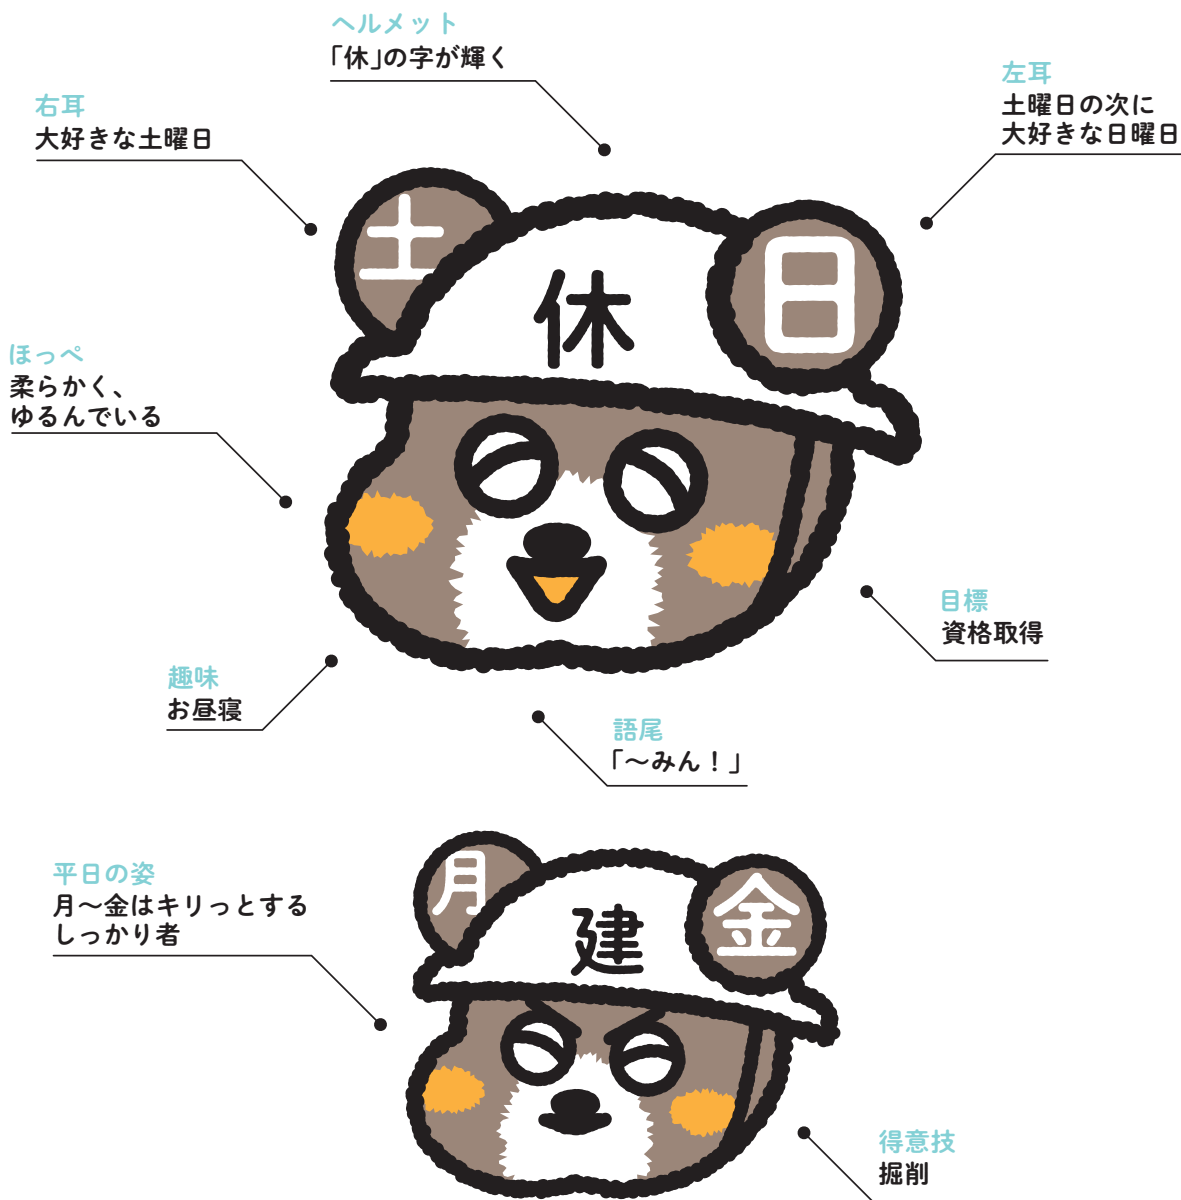

土日一斉閉所キャラクター

やすみん

利用マニュアル

Ver.1.2

2025.3

もくじ

はじめに・やすみんのプロフィール	02
基本デザイン・色指定	03
ロゴとの併記(カラー)	04
ロゴとの併記(グレースケール)	05
背景について・禁止使用例	06

はじめに

この利用マニュアルは「土日一斉閉所キャラクター やすみん」を利用するにあたり、基本的なルールをまとめたものです。

「土日一斉閉所キャラクター やすみん」に関する一切の著作権は(一社)日本建設業連合会・(一社)全国建設業協会・(一社)全国中小建設業協会・(一社)建設産業専門団体連合会・(一社)日本空調衛生工業協会・(一社)日本電設工業協会・株式会社Kプロビジョンに帰属しています。

使用に際して、基本的に申請等は不要であり無償使用が可能です。以下の場合にはデザインが使用できません。

やすみんのプロフィール

基本デザイン・色指定

基本デザインは「土日バージョン」「平日バージョン」の2パターンです。

土日バージョン

平日バージョン

色指定は「土日バージョン」「平日バージョン」いずれも同様です。
イメージを保つため、モノクロでの使用は極力避けてください。

【カラー】

外形線とヘルメットの文字

一部を切除しない

向きの変更