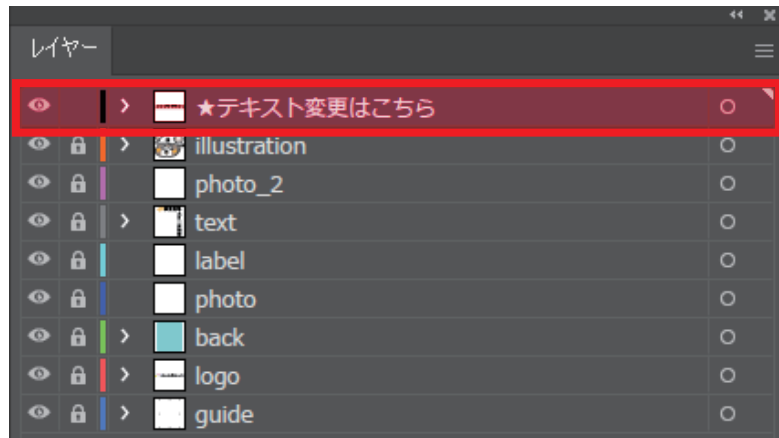

## Adobe Illustratorで編集する場合

①レイヤーウィンドウの一番上にあるレイヤー【★テキスト変更はこちら】の鍵マークをクリックして外します。

②以下の赤枠の範囲に配置されているテキストが編集可能になります。  
 大きい文字: 游ゴシック Bold  
 小さい文字: 游ゴシック Mediumに設定しています。

③文字のデザインやサイズは、書式>文字ウィンドウから任意のフォント・サイズに変更できます。