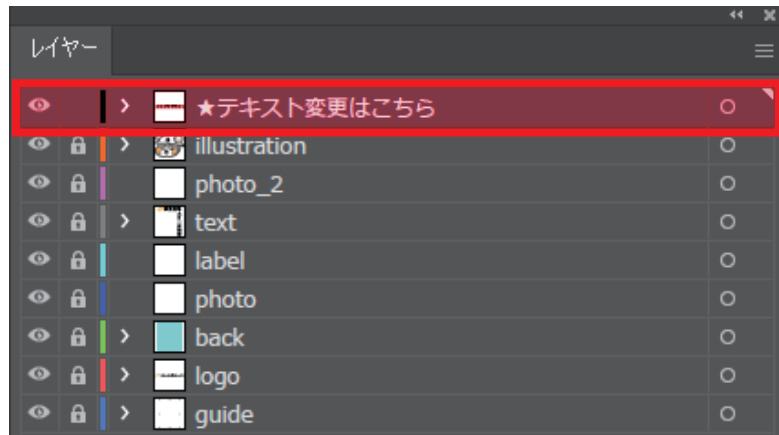

【デザインが使用できない場合】

- 建設業界の品位を傷つけるおそれ、もしくは正しい理解の妨げになるおそれのある場合
- 営利目的(キャラクター・ロゴを用いて制作したグッズを販売する等)での利用
- 法令に違反し、又は公序良俗に反するおそれのある場合
- デザイン等を利用マニュアルに従って使用しないおそれのある場合
- やすみんのイメージを損なうおそれのある場合
- その他、公益上の観点又は著作権管理の観点から使用について不適当と認める場合

やすみんのプロフィール

Adobe Illustratorで編集する場合

①レイヤーウィンドウの一番上にあるレイヤー【★テキスト変更はこちら】の鍵マークをクリックして外します。

②以下の赤枠の範囲に配置されているテキストが編集可能になります。
 大きい文字:游ゴシックBold
 小さい文字:游ゴシックMediumに設定しています。

③文字のデザインやサイズは、書式>文字ウィンドウから任意のフォント・サイズに変更できます。